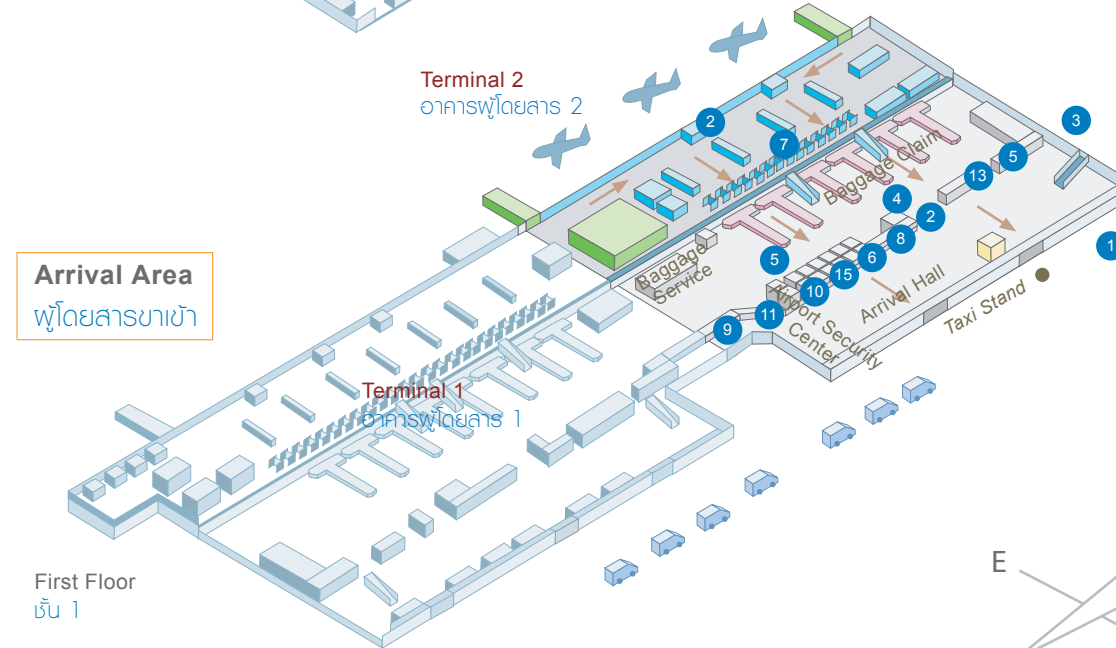

Bangkok Airport Map

Terminal 1

อาคารพวยโดยสาร 1

- 1 Airport Bus
รถบริการของสนามบิน
- 2 Baggage Claim
บริการสัมภาระ:
- 3 Bank and Currency Exchange
ธนาคาร และ แลกเปลี่ยนเงินตรา
- 4 Customs
ศุลกากร
- 5 Duty Free Shop
ร้านค้าปลอดภาษี
- 6 Hotel Reservation
บริการจองโรงแรม
- 7 Immigration
ด่านตรวจคนเข้าเมือง
- 8 Information Counter
บริการข้อมูล
- 9 Left Baggage
รับฝากสัมภาระ:
- 10 Limousine Counter
บริการเช่ารถสิบล้อ
- 11 Medical Services
ห้องปฐมพยาบาล
- 12 Meeting Point
จุดนัดพบ
- 13 Merchandise Shop
ร้านค้า
- 14 Muslim Praying Room
ห้องสวดมนต์สำหรับชาวมุสลิม
- 15 Post and Telecommunications Office
ไปรษณีย์
- 16 Restaurant
ร้านอาหาร
- 17 Toilet
ห้องสุขา
- 18 Tour Services
บริการทัวร์

← Passenger Flow

Bangkok Airport Map

Terminal 2 อาคารผู้โดยสาร 2

- 1 Airport Bus
รถบริการของสนามบิน
- 2 Bank and Currency Exchange
ธนาคาร และ แลกเปลี่ยนเงินตรา
- 3 Car Park
ที่จอดรถ
- 4 Customs
ศุลกากร
- 5 Duty Free Shop
ร้านค้าปลอดภาษี
- 6 Hotel Reservation
บริการจองโรงแรม
- 7 Immigration
ด่านตรวจคนเข้าเมือง
- 8 Information Counter
บริการข้อมูล
- 9 Left Baggage
รับฝากสัมภาระ:
- 10 Limousine Counter
บริการเช่ารถสิบล้อ
- 11 Medical Services
ห้องปฐมพยาบาล
- 12 Merchandise Shop
ร้านค้า
- 13 Restaurant
ร้านอาหาร
- 14 Toilet
ห้องสุขา
- 15 Tour Services
บริการทัวร์

← Passenger Flow