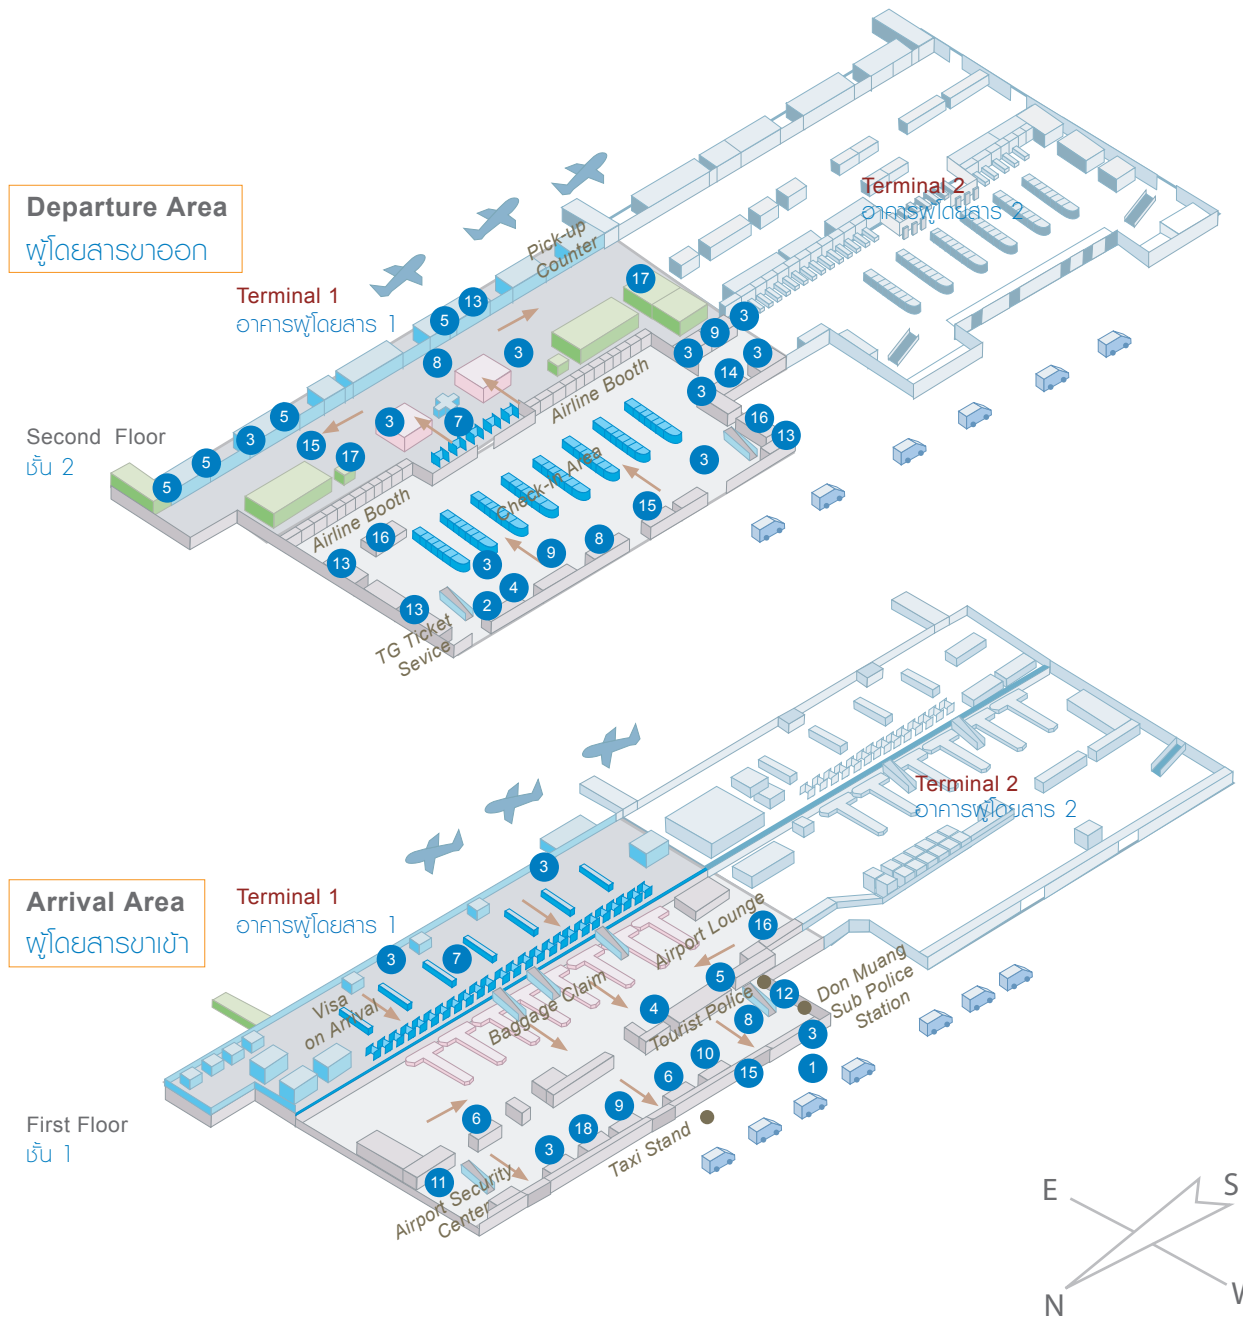

Bangkok Airport Map

Terminal 1

อาคารพวยโดยสาร 1

- 1 Airport Bus
รถบริการของสนามบิน
- 2 Baggage Claim
บริการสัมภาระ:
- 3 Bank and Currency Exchange
ธนาคาร และ แลกเปลี่ยนเงินตรา
- 4 Customs
ศุลกากร
- 5 Duty Free Shop
ร้านค้าปลอดภาษี
- 6 Hotel Reservation
บริการจองโรงแรม
- 7 Immigration
ด่านตรวจคนเข้าเมือง
- 8 Information Counter
บริการข้อมูล
- 9 Left Baggage
รับฝากสัมภาระ:
- 10 Limousine Counter
บริการเช่ารถสิบล้อ
- 11 Medical Services
ห้องปฐมพยาบาล
- 12 Meeting Point
จุดนัดพบ
- 13 Merchandise Shop
ร้านค้า
- 14 Muslim Praying Room
ห้องสวดมนต์สำหรับชาวมุสลิม
- 15 Post and Telecommunications Office
ไปรษณีย์
- 16 Restaurant
ร้านอาหาร
- 17 Toilet
ห้องสุขา
- 18 Tour Services
บริการทัวร์

← Passenger Flow

Bangkok Airport Map

Terminal 2 อาคารผู้โดยสาร 2

- 1 Airport Bus
รถบริการของสนามบิน
- 2 Bank and Currency Exchange
ธนาคาร และ แลกเปลี่ยนเงินตรา
- 3 Car Park
ที่จอดรถ
- 4 Customs
ศุลกากร
- 5 Duty Free Shop
ร้านค้าปลอดภาษี
- 6 Hotel Reservation
บริการจองโรงแรม
- 7 Immigration
ด่านตรวจคนเข้าเมือง
- 8 Information Counter
บริการข้อมูล
- 9 Left Baggage
รับฝากสัมภาระ:
- 10 Limousine Counter
บริการเช่ารถสิบล้อ
- 11 Medical Services
ห้องปฐมพยาบาล
- 12 Merchandise Shop
ร้านค้า
- 13 Restaurant
ร้านอาหาร
- 14 Toilet
ห้องสุขา
- 15 Tour Services
บริการทัวร์

← Passenger Flow